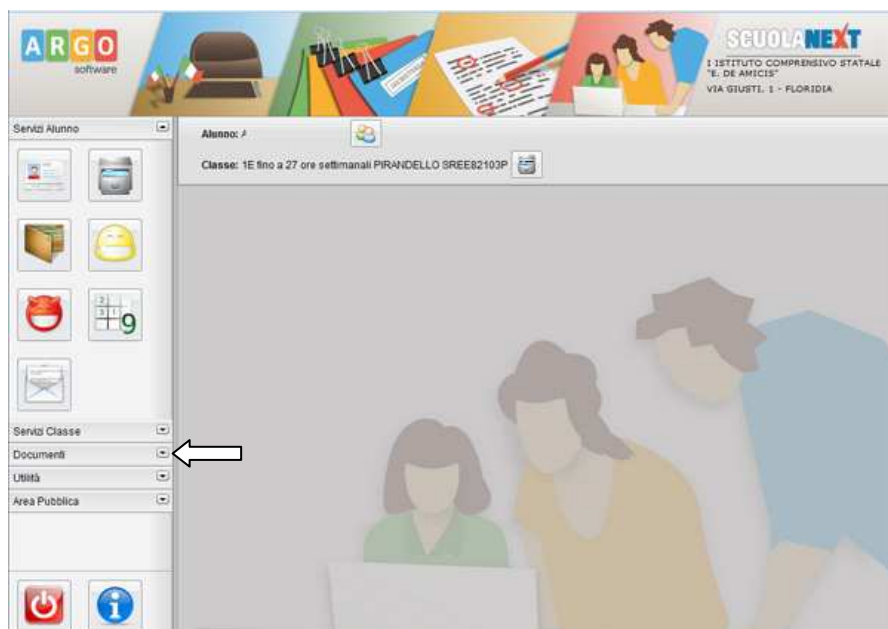

ISTRUZIONI ARGOSCUOLANEXT – FAMIGLIA

Pagella online

Per accedere al sistema Argo Scuoanext:

- accedere al sito dell'Istituto www.istitutodeamicisflordia.it - **Servizi Online** e cliccare su **Reg. Elettronico - Area Famiglie**;
- oppure digitare nella barra degli indirizzi: www.sc15277.scuolanext.info

Comparirà un'area riservata in cui digitare le proprie credenziali.

All'accesso il genitore avrà un menù **a sinistra** con tutte le funzioni a disposizione.

All'interno dell'area **Documenti** è possibile **scaricare la pagella on line** e la scheda di religione