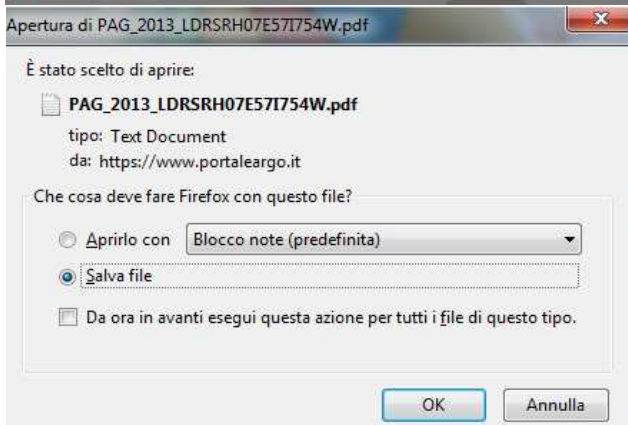

Scegliere Salva file e cliccare su OK.

In questo modo la pagella viene salvata nella cartella download