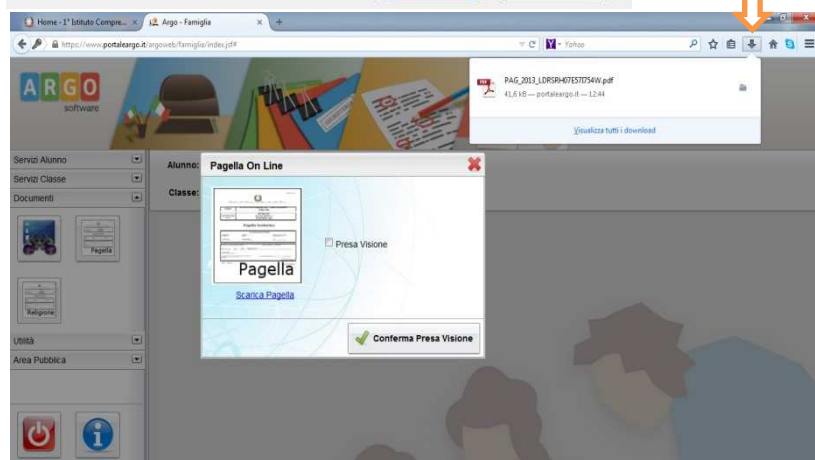

Comparirà un'area riservata in cui digitare le proprie credenziali.

All'accesso il genitore avrà un menù **a sinistra** con tutte le funzioni a disposizione.

All'interno dell'area **Documenti** è possibile **scaricare la pagella on line** e la scheda di religione

Cliccare su Pagella

Cliccare su Scarica Pagella

Scegliere Salva file e cliccare su OK.

In questo modo la pagella viene salvata nella cartella download

Cliccando sulla freccia si visualizza il download e cliccando sul file PDF si apre il documento.

Si raccomanda di **salvare il file** sul proprio pc per poter visualizzare la pagella e stamparla.